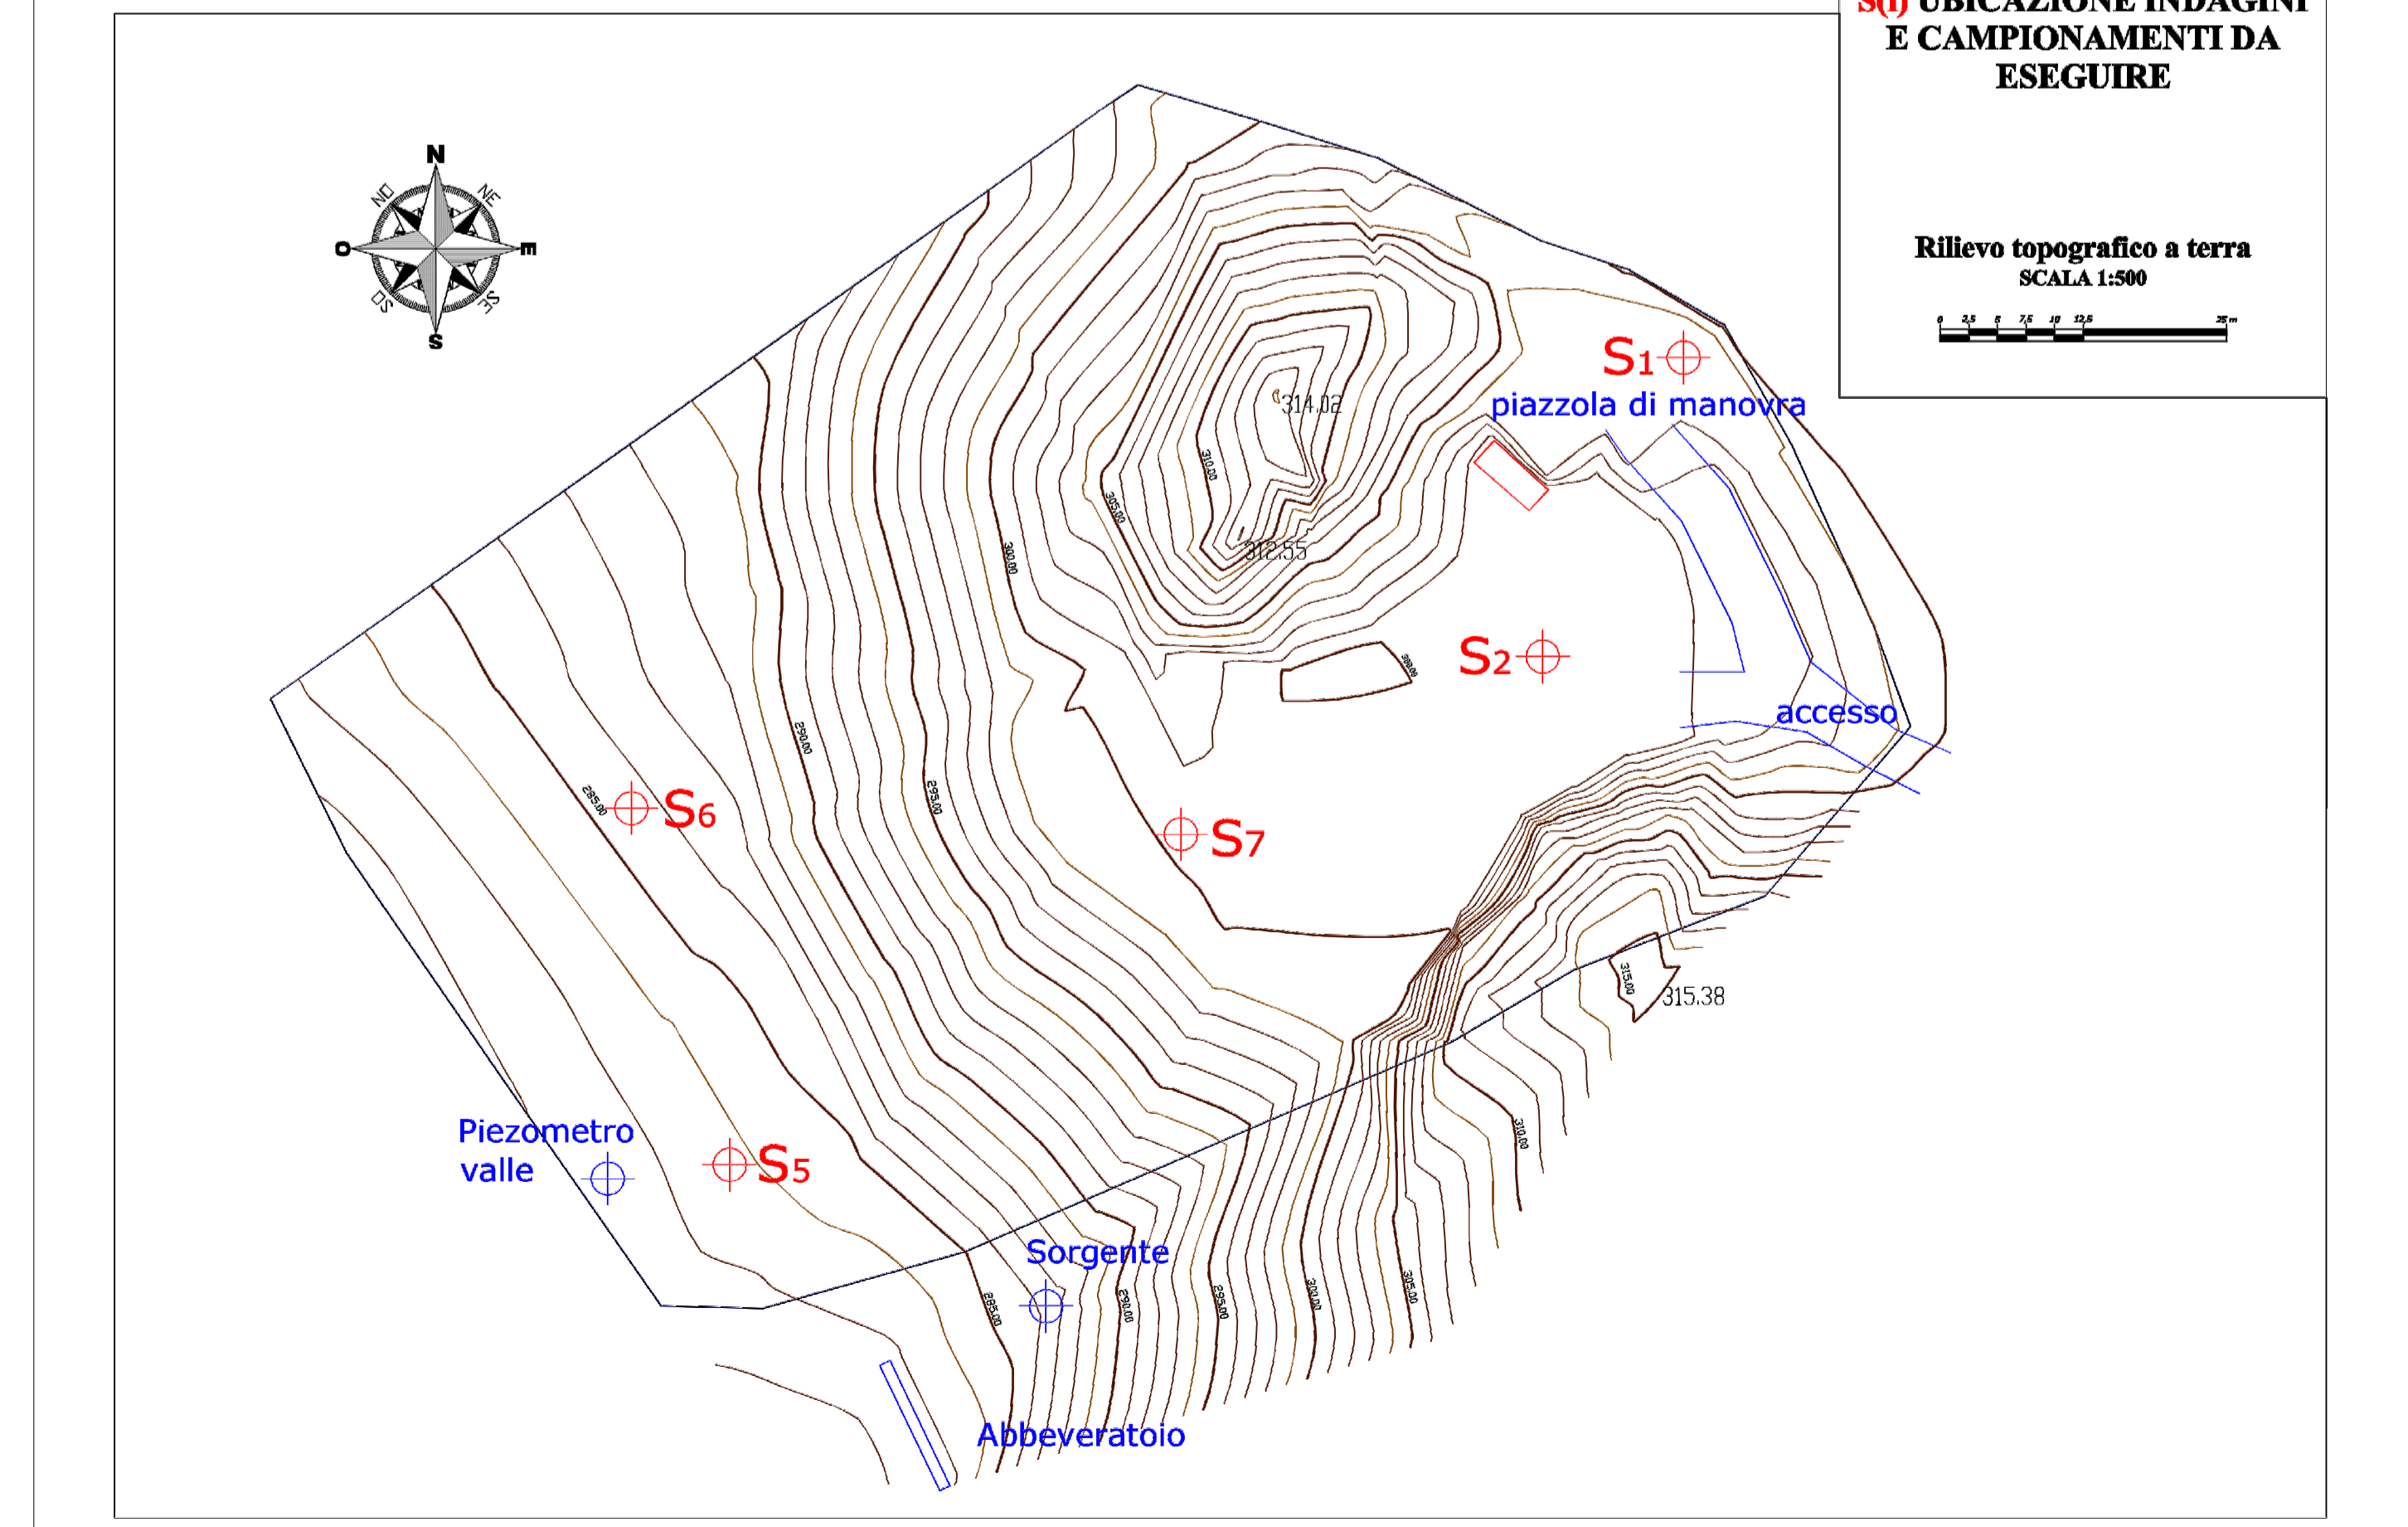

Sito Discarica

COMUNE DI ESCALAPLANO

PROVINCIA DI CAGLIARI

PIANO DI CARATTERIZZAZIONE DELLA EX DISCARICA COMUNALE IN LOCALITA' "CUILE IS CUCCUREDDUS"

PIANO DI CARATTERIZZAZIONE

OGGETTO Inquadramento area di intervento	ELABORATO A	
	COMMITTENTE: COMUNE DI ESCALAPLANO	SCALA: varie
		DATA: SETTEMBRE 2016

PROGETTISTI:
 DOTT. ING. GIANNI LUSSU
 ORDINE INGEGNERI
 PROVINCIA DI CAGLIARI
 N. 4444 Dott. Ing. GIANNI LUSSU

Piano di caratterizzazione della ex discarica comunale per RSU posta in località "Cuile is Cuccureddus" - agro di Escalaplano (Provincia di Cagliari) -

S(0) UBICAZIONE INDAGINI E CAMPIONAMENTI DA ESEGUIRE

Rilievo topografico a terra
 SCALA 1:500