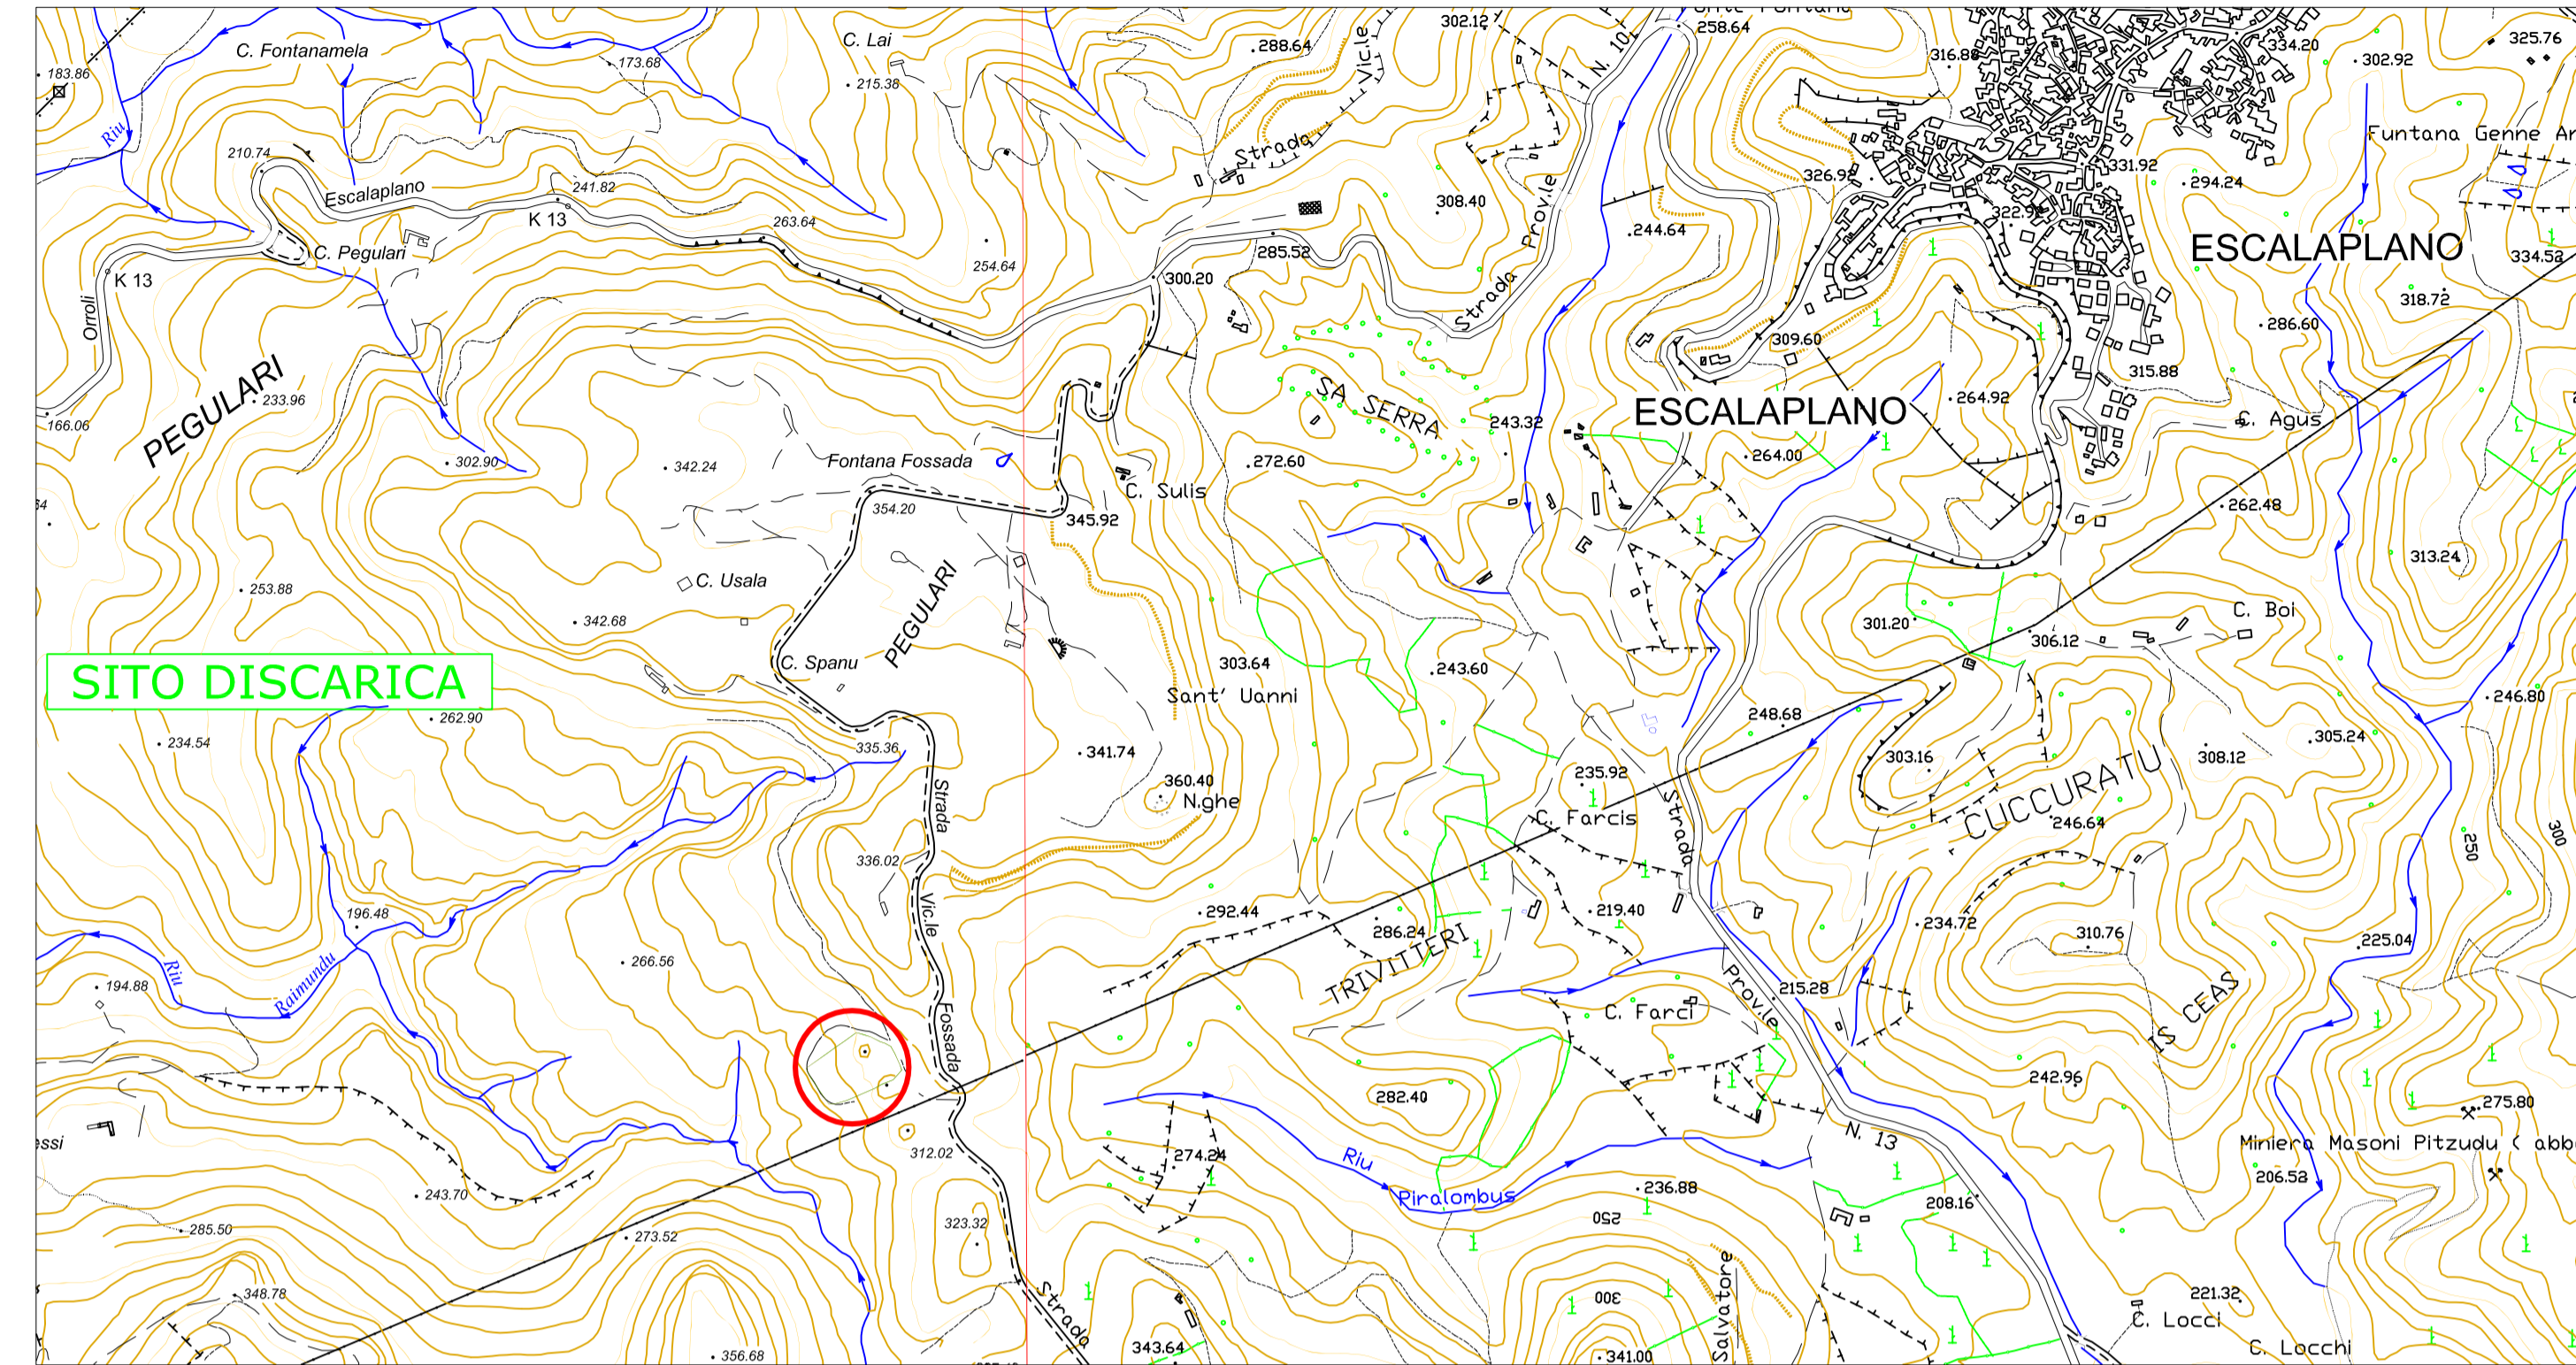

Sito Discarica

COMUNE DI ESCALAPLANO

PROVINCIA DI CAGLIARI

PIANO DI CARATTERIZZAZIONE DELLA EX DISCARICA COMUNALE IN LOCALITA' "CUILE IS CUCCUREDDUS"

PIANO DI CARATTERIZZAZIONE

OGGETTO Inquadramento area di intervento	ELABORATO A	
	COMMITTENTE: COMUNE DI ESCALAPLANO	SCALA: varie
		DATA: SETTEMBRE 2016

PROGETTISTI:
 DOTT. ING. GIANNI LUSSU
 ORDINE INGEGNERI
 PROVINCIA DI CAGLIARI
 N. 4444 Dott. Ing. GIANNI LUSSU

Piano di caratterizzazione della ex discarica comunale per RSU posta in località "Cuile is Cuccureddus" - agro di Escalaplano (Provincia di Cagliari) -

S(0) UBICAZIONE INDAGINI E CAMPIONAMENTI DA ESEGUIRE

Rilievo topografico a terra
 SCALA 1:500