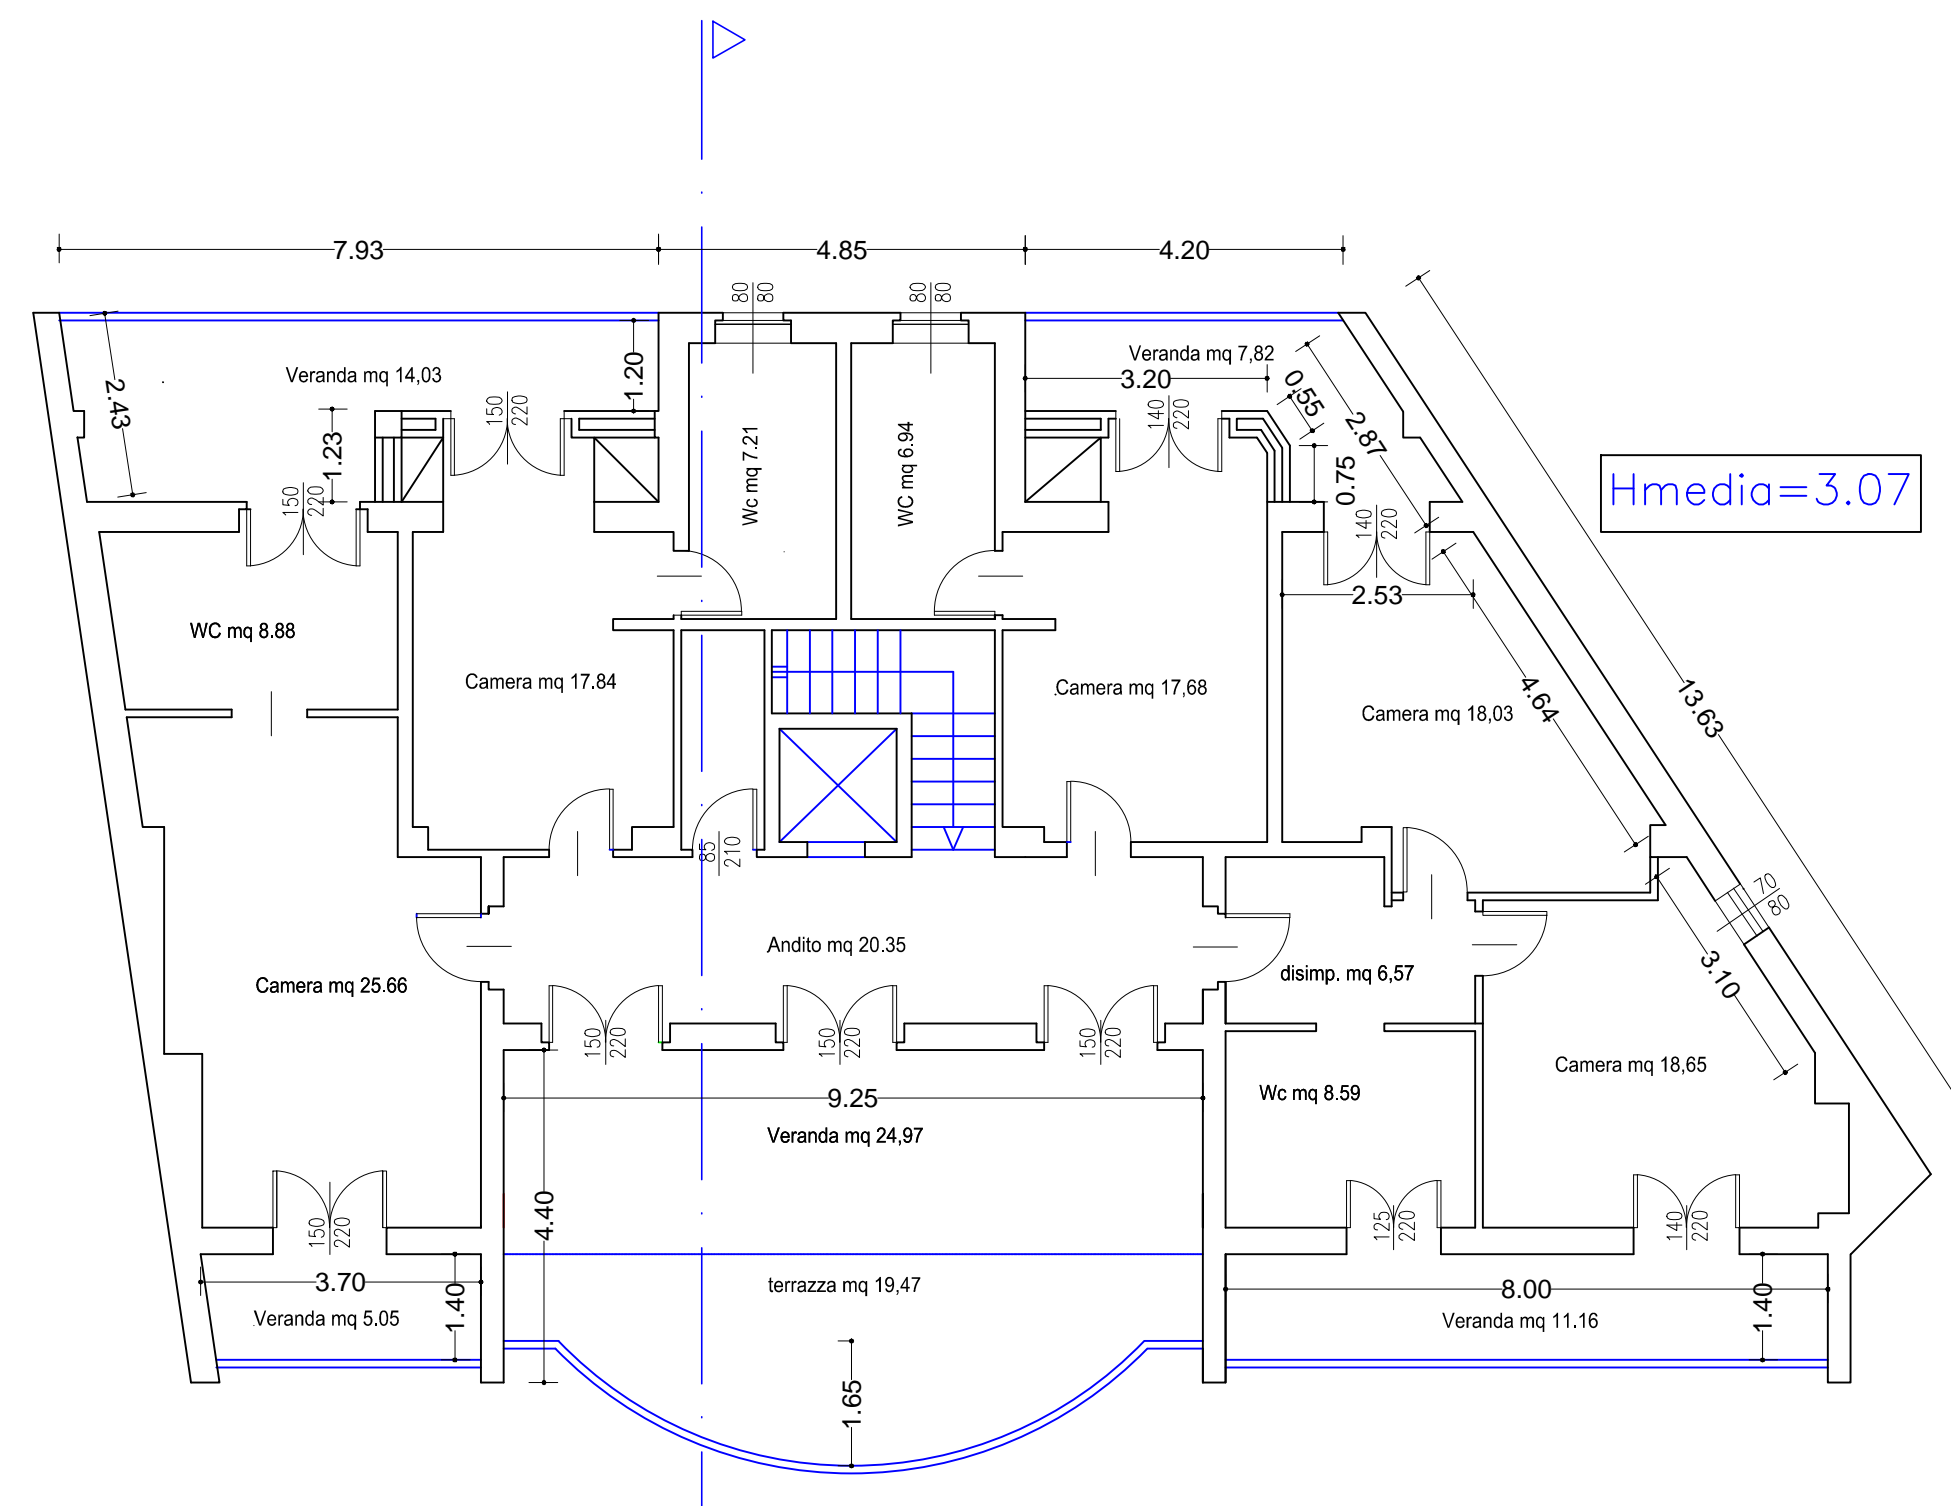

PIANTA PIANO PRIMO  
Pianta quotata - Scala 1:100

PIANTA PIANO SECONDO  
Pianta quotata - Scala 1:100

PIANTA PIANO TERRA  
Pianta quotata - Scala 1:100

PIANTA PIANO SEMINTERRATO  
Pianta quotata - Scala 1:100

PROVINCIA SUD SARDEGNA  
COMUNE DI ESCALAPLANO

COMUNITA' ALLOGGIO ANZIANI TINTEGGIATURA  
PARETI ESTERNE PAVIMENTAZIONE PIAZZA  
ANTISTANTE COSTANZO ORGIANA

Livello di progettazione: DEFINITIVO-ESECUTIVO	Data LUGLIO 2018	Scala 1:100	Tavola T.06
---------------------------------------------------	------------------------	----------------	----------------

Elaborato:  
COMUNITA' ALLOGGIO ANZIANI  
PIANTE

Il Progettista  
Ing. Junior Farci Christian

Il Responsabile del Procedimento  
Geom. Angelo Mario Congiu