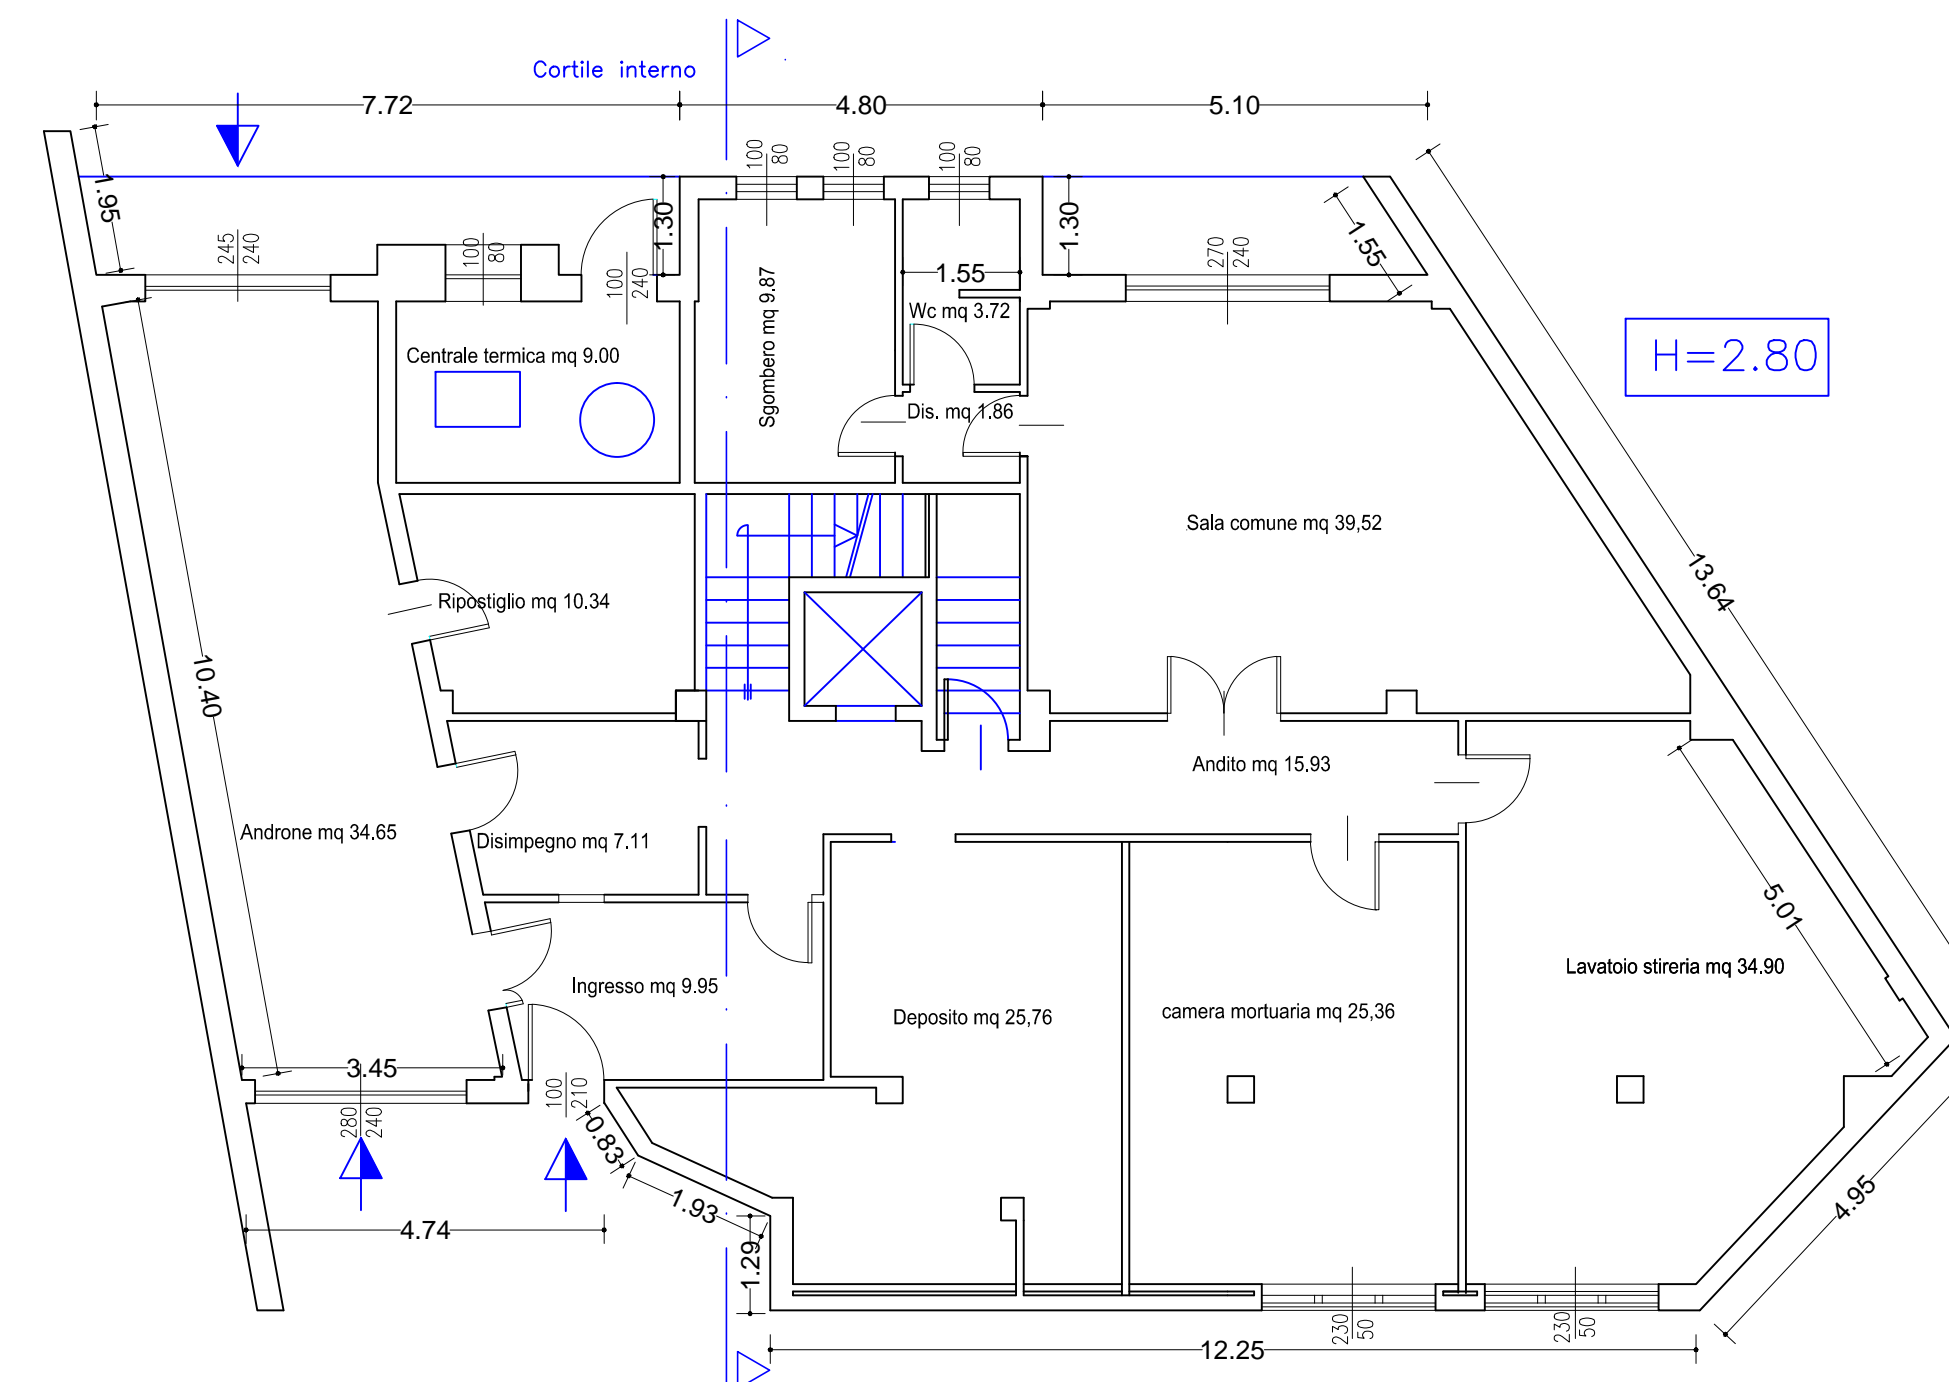

PIANTA PIANO PRIMO  
Pianta quotata - Scala 1:100

PIANTA PIANO SECONDO  
Pianta quotata - Scala 1:100

PIANTA PIANO TERRA  
Pianta quotata - Scala 1:100

PIANTA PIANO SEMINTERRATO  
Pianta quotata - Scala 1:100

PROVINCIA SUD SARDEGNA  
COMUNE DI ESCALAPLANO

COMUNITA' ALLOGGIO ANZIANI TINTEGGIATURA  
PARETI ESTERNE PAVIMENTAZIONE PIAZZA  
ANTISTANTE COSTANZO ORGIANA

Livello di progettazione: DEFINITIVO-ESECUTIVO	Data LUGLIO 2018	Scala 1:100	Tavola T.06
---------------------------------------------------	------------------------	----------------	----------------

Elaborato:  
COMUNITA' ALLOGGIO ANZIANI  
PIANTE

Il Progettista  
Ing. Junior Farci Christian

Il Responsabile del Procedimento  
Geom. Angelo Mario Congiu