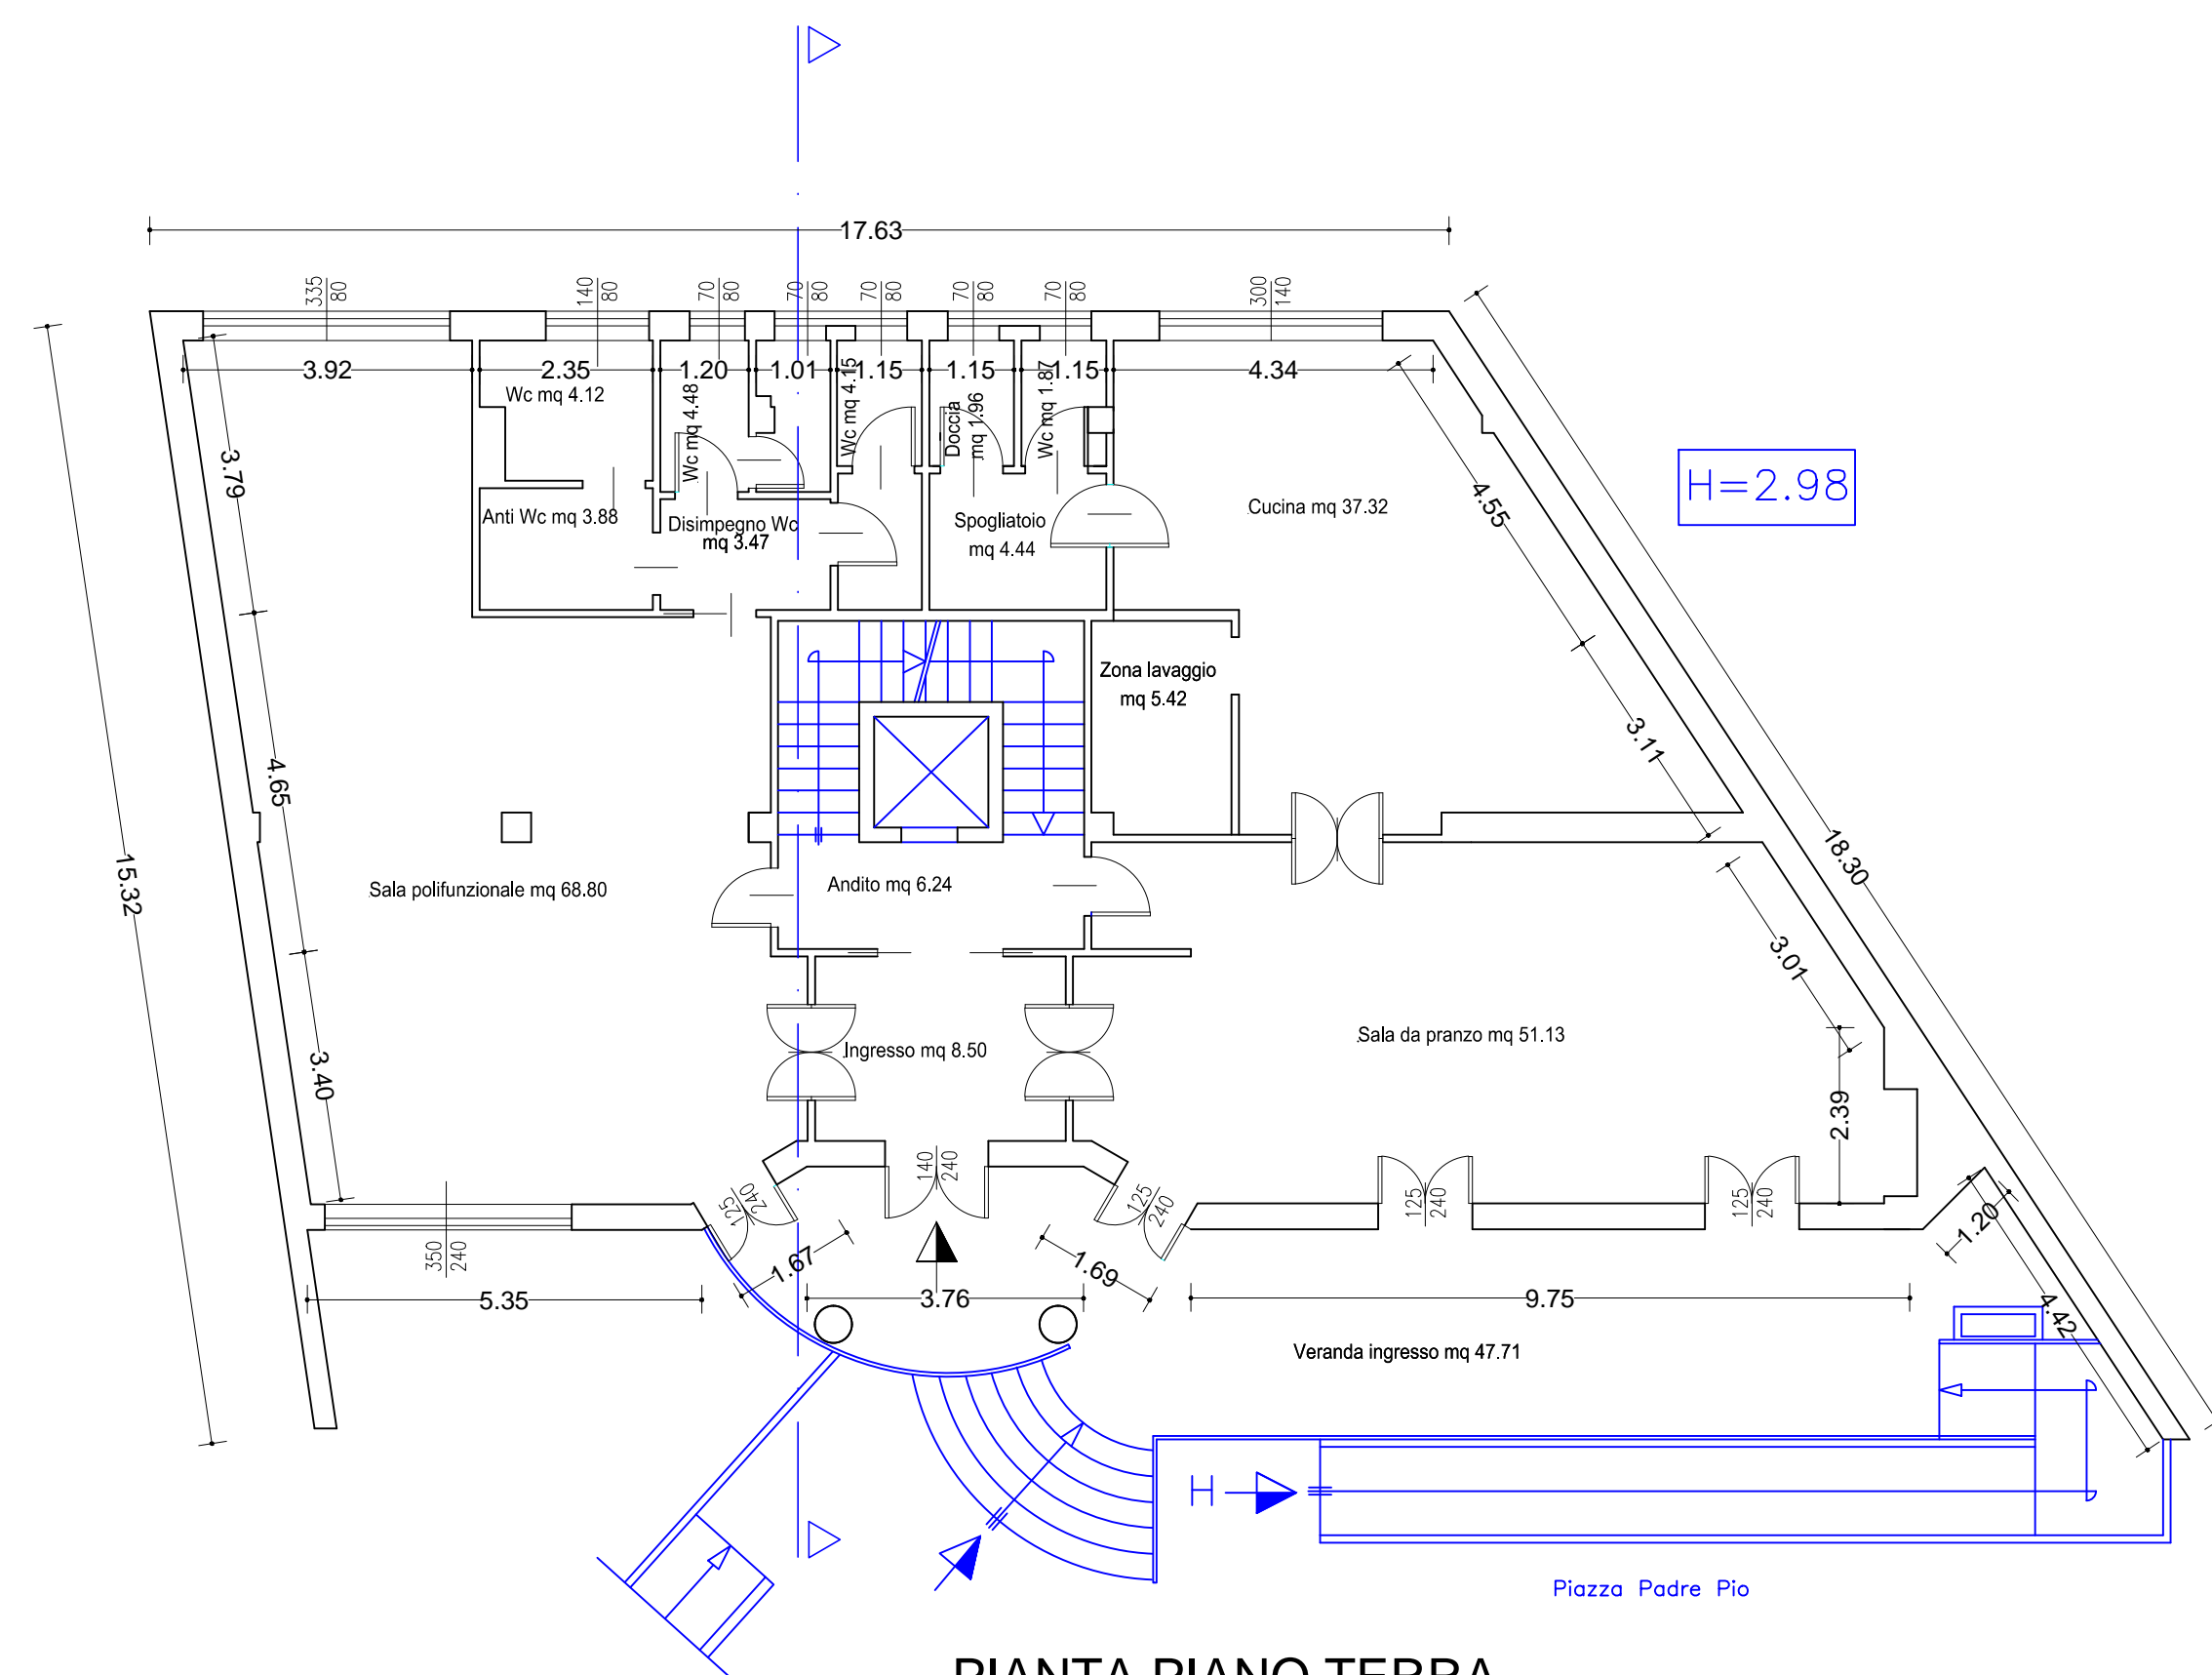

PIANTA PIANO PRIMO  
Pianta quotata - Scala 1:100

PIANTA PIANO SECONDO  
Pianta quotata - Scala 1:100

PIANTA PIANO TERRA  
Pianta quotata - Scala 1:100

PIANTA PIANO SEMINTERRATO  
Pianta quotata - Scala 1:100

PROVINCIA SUD SARDEGNA  
COMUNE DI ESCALAPLANO

COMUNITA' ALLOGGIO ANZIANI TINTEGGIATURA  
PARETI ESTERNE PAVIMENTAZIONE PIAZZA  
ANTISTANTE COSTANZO ORGIANA

Livello di progettazione: DEFINITIVO-ESECUTIVO	Data LUGLIO 2018	Scala 1:100	Tavola T.06
---------------------------------------------------	------------------------	----------------	----------------

Elaborato:  
COMUNITA' ALLOGGIO ANZIANI  
PIANTE

Il Progettista  
Ing. Junior Farci Christian

Il Responsabile del Procedimento  
Geom. Angelo Mario Congiu